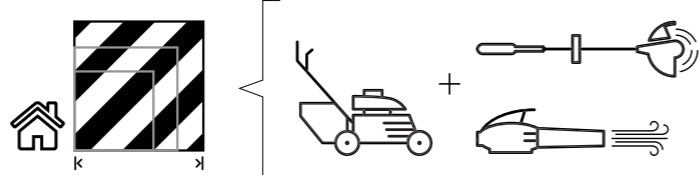

UNE BATTERIE POUR TOUTE UTILISATION 3 OPTIONS DE BATTERIE AU CHOIX

PUISSANCE ET FORMAT COMPACT
Idéale pour les outils portatifs.
Batterie L135 (2,5 Ah ; 135 Wh)

PUISSANCE ET POLYVALENCE
Tondez facilement un jardin de taille petite à moyenne, en ayant encore toute la puissance nécessaire pour débroussailler et souffler les feuilles.
Batterie L324 (6,0 Ah ; 324 Wh)